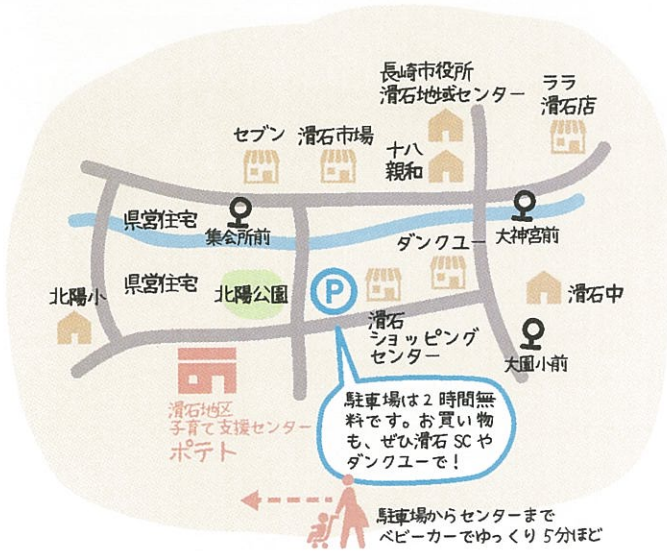

ポ ふらっとおこしく下さい

元気な子どもたちが動き回れる広めのフロアですよ！

ランチコーナー
(11時から14時ころ)

お尻をキレイキレイ
沐浴コーナー

子どもトイレと
女性専用トイレもあります

授乳室も準備してます

おもちゃもあまりますよ！

みんなでチャレンジ
ダンボール迷路

滑石地区子育て支援センター『ポテト』

- 開所日
月曜日から土曜日（日祝休み）
※月曜日はふれあいセンターが休館なので正門より少し先の入口からお越しください
- 開所時間
10時から16時まで
- 食べもの
11時から14時ころまで
ランチコーナーを利用ください
- 駐車場はナシ
(近隣の駐車場を利用ください)

●問合せ
tel.095-856-8030 tel.090-5198-4336

※開所時間前後30分はいますのでお気軽に問合せください
※利用者さんの対応してる時があるのですぐにとれない時はご勘弁を...