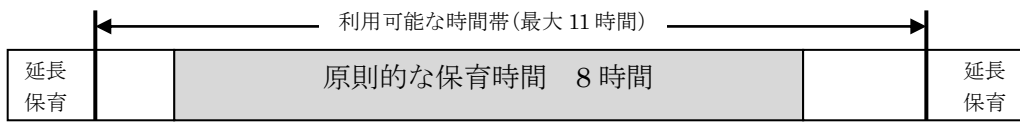

《保育標準時間》

7:00 開所

7:30

8:30

16:30

18:30

19:00 閉所

《保育短時間》