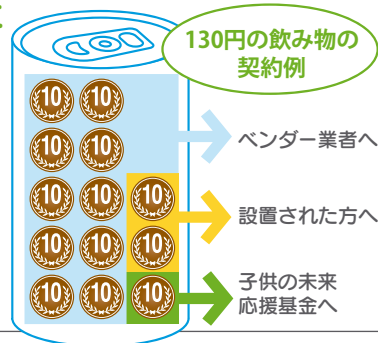

「子供の未来応援基金」—あなたの善意で子どもたちの未来が変わります。

ご協力
の
お願い

「子供の未来応援基金」は、「子供の未来応援国民運動」の一環として、平成27年10月に創設されました。企業や個人の皆さまからの寄付を募り、社会全体で子どもを支援する輪を広げるべく、各種支援事業を実施して参ります。オフィスや施設に寄付型自動販売機を設置して、子どもたちの未来のため、みんなで社会貢献に参加しませんか？

設置までの 流れ

設置・置き換えは無料、
ご負担は電気代のみです。
まずは日本財団へ
ご相談ください。

☎0120-553-466

飲料メーカー・オペレーターに よる自動販売機の設置。

省エネタイプの自動販売機で、
電気代の削減ができます。
また、ご希望の飲み物にも
対応いたしますので
ご相談ください。

お金の 流れ

売上代金から、1本につき10円が 「子供の未来応援基金」に寄付されます。

飲料メーカー・
オペレーターが
売上代金を
回収します。

通常の自動販売機と
まったく
同じです。

回収した売上代金から1本につき10円が
「子供の未来応援基金」に
振り込まれます。

子供の未来応援基金への振込は
飲料メーカー・オペレーターが
行いますので、設置された方の
手間や費用は一切かかりません。
また、契約により異なりますが
1本につき約20円が設置された
方の収入になります。

子供の未来 応援国民運動 とは

「子供の未来応援国民運動」とは

貧困の連鎖を解消し、全ての子ども達のチャレンジを応援するため、
平成27年4月より、日本全体で子どもの貧困対策を推進する
「子供の未来応援国民運動」が始まりました。

日本財団は、内閣府、文部科学省、厚生労働省とともに、
国民運動推進事務局の一員として、
子どもの貧困対策の推進に取り組んでいます。

子供の未来は
日本の未来

お問い合わせ

子供の未来応援国民運動事務局(事務取扱:公益財団法人日本財団)

☎0120-553-466 〒107-8404 東京都港区赤坂1-2-2