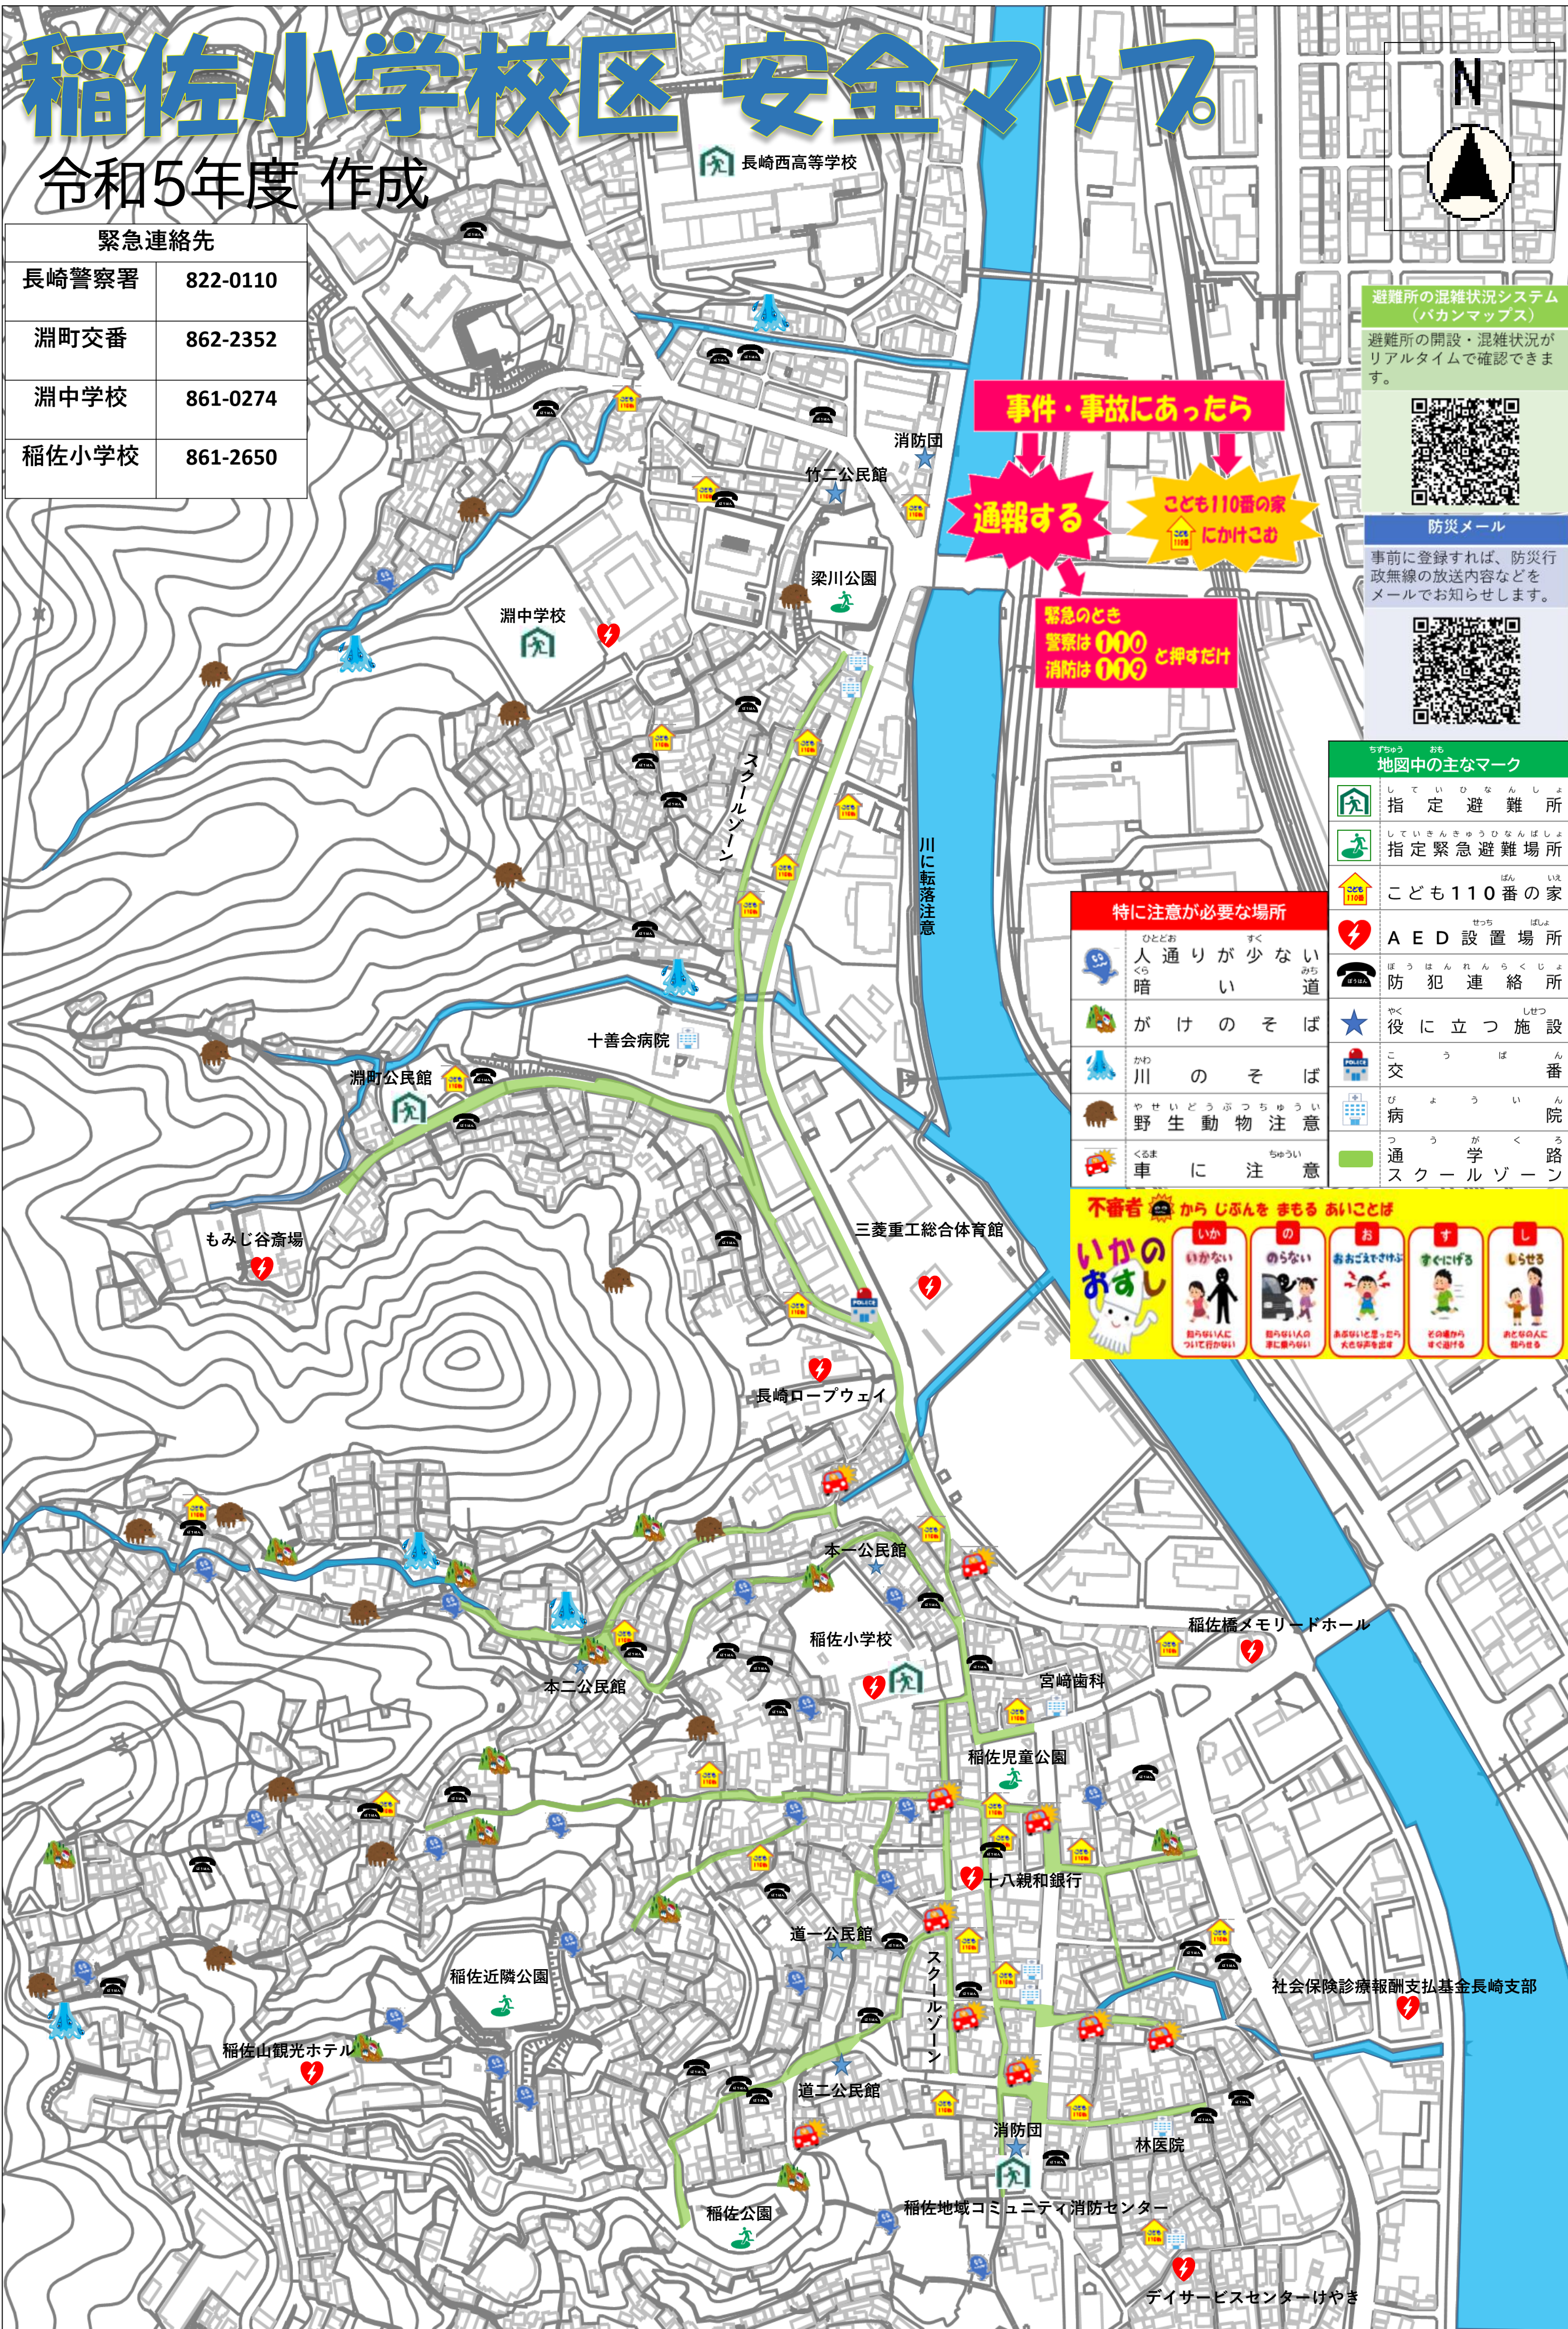

稲佐小学校区 安全マップ

令和5年度 作成

緊急連絡先	
長崎警察署	822-0110
淵町交番	862-2352
淵中学校	861-0274
稲佐小学校	861-2650

避難所の混雑状況システム
(パカンマップス)
避難所の開設・混雑状況がリアルタイムで確認できます。

防災メール

事前に登録すれば、防災行政無線の放送内容などをメールでお知らせします。

ちすちゅう おも
地図中の主なマーク

	指定避難所
	指定緊急避難場所
	子ども110番の家
	AED設置場所
	防犯連絡所
	やく役に立つ施設
	こ交うぼ番
	びょうういん院
	つうがくろ路 スクールゾーン

事件・事故にあったら

通報する

子ども110番の家
にかけこむ

緊急のとき
警察は 000
消防は 000 と押すだけ

特に注意が必要な場所

	ひとおすく 人通りが少ない 暗い道
	がけのそば
	かわのそば
	やせいどうぶつちゅうい 野生動物注意
	くるまにちゅうい 車に注意

不審者からじぶんをまもる あいごとは

いかに
おすし

いか あやしい人について行かない	の あやしい人の手に触らない	お あやしいと思ったら大声をあげる	す まごいから早く逃げる	し あやしい人に知らせる
---------------------	-------------------	----------------------	-----------------	-----------------

もみじ谷斎場

十善会病院

三菱重工総合体育館

長崎ロープウェイ