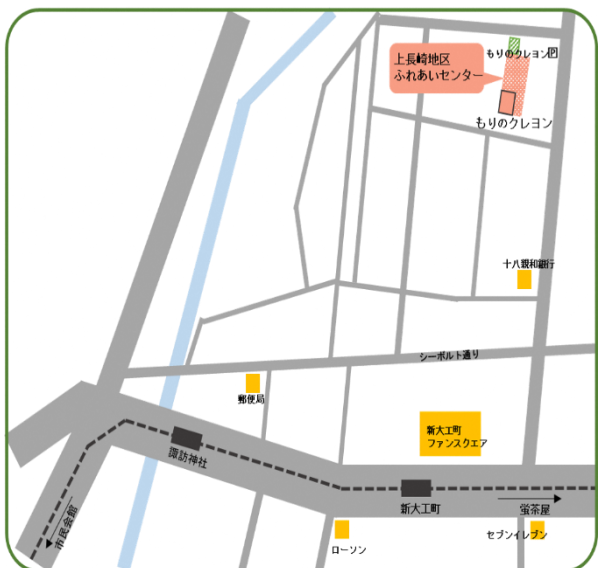

子育て支援センター「もりのクレヨン」に遊びにきてください♪

親子で一緒に遊んだり、仲間作りや子育てについての情報交換などができる場所です。
子育て中のママ、パパはもちろん、妊婦さん、おばあちゃんおじいちゃんのご利用也大歓迎です。
世界中の素敵なおもちゃに囲まれながら、楽しい子育てをしませんか？

- * 対象者 * 3歳以下のお子さんとその保護者
※生後2か月くらいの小さな赤ちゃんでも大丈夫♪ 安心してお越しください。
- * 開館日 * 火曜日～日曜日(月曜日・祝日・年末年始(12/29～1/3)は休館)
※月曜日が祝日の場合、火曜日も休館になります。
※研修等により臨時休館する場合があります。
- * 開館時間 * 10時～16時(スタッフ常駐)
- * 利用料金 * 無料
- * 場所 * 長崎市片淵1丁目13番13号 上長崎地区ふれあいセンター1階
- * 電話 * 095-824-9211
- * メール * morino.kureyon@gmail.com
- * HP * <https://www4.hp-ez.com/hp/tomten/>  
- * 運営団体 * 一般社団法人 トムテのおもちゃ箱
- * お約束 * ・お子さんの安全は保護者が見守ってください。
・水分補給(お茶)はいつでもどうぞ。(授乳スペースあります)
・ゴミ(使用済みオムツなど)は各自お持ち帰りください。

【アクセス】

- ★ バス・電車なら…
「新大工町」下車徒歩7分
- ★ 車なら…
長崎駅から10分
※当施設の駐車できる台数は2台です。できるだけ公共交通機関をご利用
くださいますようお願いいたします。

小江原地区子育て支援センター
そらのクレヨン

〒851-1132 長崎市小江原3丁目20-10

こちらも
よろしく♪

——— 運営団体 ———

♪ あそびでつながる♪

一般社団法人 トムテのおもちゃ箱

専用駐車場はもりのクレヨン滞在中の2時間を目途にお願いいたします。

昼食①11:30~12:00(3組)②12:00~12:30(3組)ご利用は受付時にスタッフにお伝えください。

育児個別相談※予約制です

★「鶴崎先生の育児相談」(長崎大学理学療法士)

予約6組 11月7日(木)10:00~12:00(相談枠各20分)

★「辻先生の発達と個性についての相談」(NPO法人なごみの杜)

予約4組 11月8日(金)10:00~12:00(相談枠各30分)